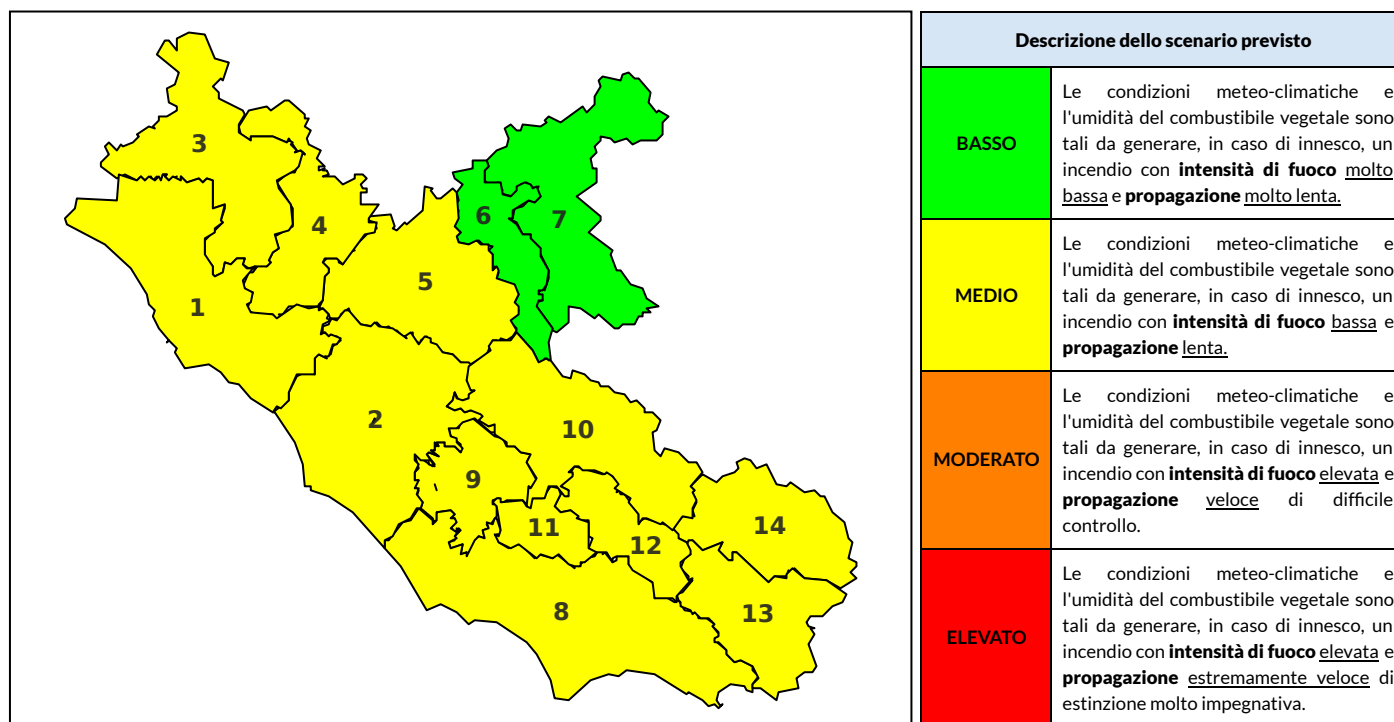

BOLLETTINO DI PERICOLOSITA' DA INCENDI BOSCHIVI

Previsioni per oggi 10-8-2022

Livello di pericolosità da incendio boschivo per Zona di Allerta AIB

Bollettino emesso nel periodo della campagna AIB Lazio sulla base del modello previsionale RISICOLazio, sviluppato in collaborazione con Fondazione CIMA, che fornisce un supporto per la valutazione della Pericolosità da incendio boschivo aggregata sulle Zone di Allerta AIB, approvate come parte integrante del Piano AIB Lazio 2020-2022 con DGR n° 270 del 15/05/2020. Il dettaglio della distribuzione dei Comuni nelle Zone AIB è consultabile al link https://protezionecivile.regione.lazio.it/zone_allerta_aib_comuni/. Le Norme Comportamentali per la popolazione sono consultabili al link https://protezionecivile.regione.lazio.it/norme_comportamentali_aib/.

Zona AIB	1	2	3	4	5	6	7	8	9	10	11	12	13	14
Livello Pericolosità	MEDIO	MEDIO	MEDIO	MEDIO	MEDIO	BASSO	BASSO	MEDIO	MEDIO	MEDIO	MEDIO	MEDIO	MEDIO	MEDIO

NOTE

BOLLETTINO DI PERICOLOSITA' DA INCENDI BOSCHIVI

Previsioni per domani 11-8-2022

Livello di pericolosità da incendio boschivo per Zona di Allerta AIB

Bollettino emesso nel periodo della campagna AIB Lazio sulla base del modello previsionale RISICOLazio, sviluppato in collaborazione con Fondazione CIMA, che fornisce un supporto per la valutazione della Pericolosità da incendio boschivo aggregata sulle Zone di Allerta AIB, approvate come parte integrante del Piano AIB Lazio 2020-2022 con DGR n° 270 del 15/05/2020. Il dettaglio della distribuzione dei Comuni nelle Zone AIB è consultabile al link https://protezionecivile.regione.lazio.it/zone_allerta_aib_comuni/. Le Norme Comportamentali per la popolazione sono consultabili al link https://protezionecivile.regione.lazio.it/norme_comportamentali_aib/.

Zona AIB	1	2	3	4	5	6	7	8	9	10	11	12	13	14
Livello Pericolosità	MEDIO	MEDIO	MEDIO	MEDIO	MEDIO	MEDIO	BASSO	MEDIO	MEDIO	MEDIO	BASSO	MEDIO	MEDIO	MEDIO