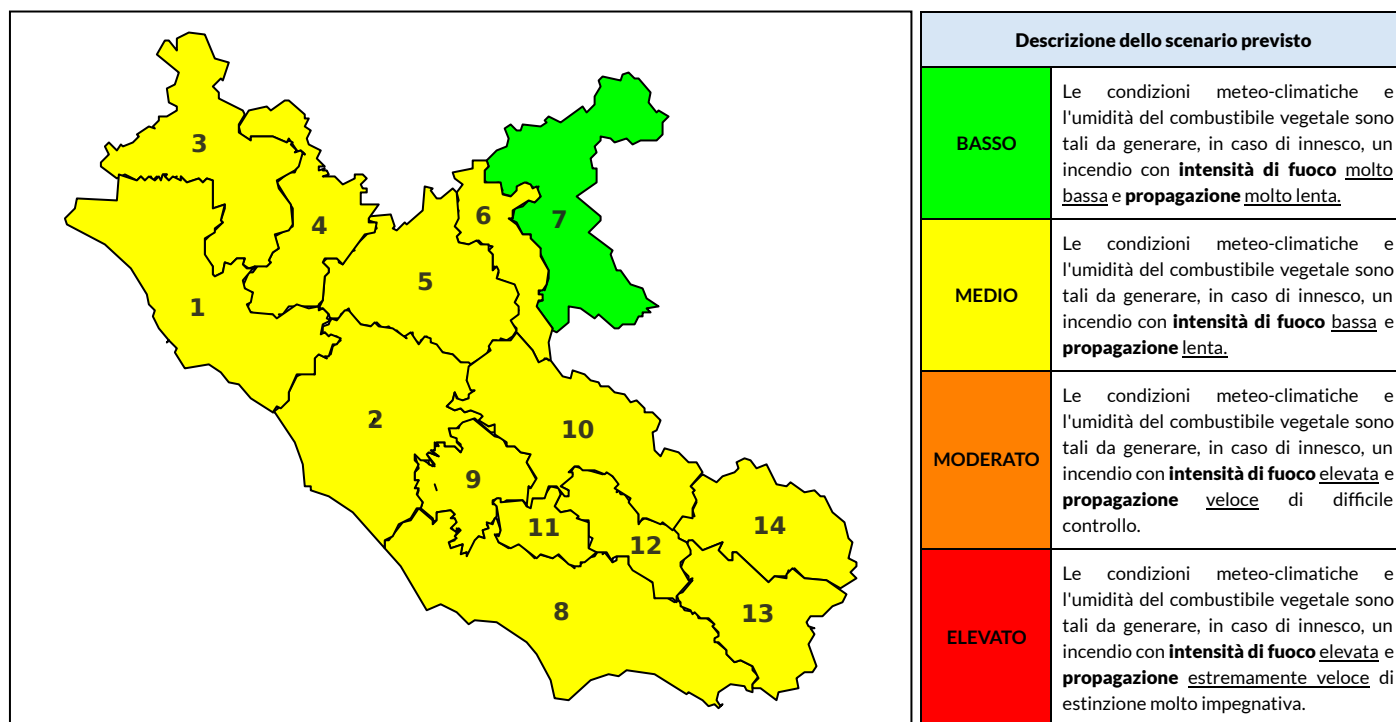

BOLLETTINO DI PERICOLOSITA' DA INCENDI BOSCHIVI

Previsioni per domani 11-8-2022

Livello di pericolosità da incendio boschivo per Zona di Allerta AIB

Bollettino emesso nel periodo della campagna AIB Lazio sulla base del modello previsionale RISICOLazio, sviluppato in collaborazione con Fondazione CIMA, che fornisce un supporto per la valutazione della Pericolosità da incendio boschivo aggregata sulle Zone di Allerta AIB, approvate come parte integrante del Piano AIB Lazio 2020-2022 con DGR n° 270 del 15/05/2020. Il dettaglio della distribuzione dei Comuni nelle Zone AIB è consultabile al link <https://protezionecivile.regione.lazio.it/zone_allerta_aib_comuni/>. Le Norme Comportamentali per la popolazione sono consultabili al link <https://protezionecivile.regione.lazio.it/norme_comportamentali_aib/>.

Zona AIB	1	2	3	4	5	6	7	8	9	10	11	12	13	14
Livello Pericolosità	MEDIO	MEDIO	MEDIO	MEDIO	MEDIO	MEDIO	BASSO	MEDIO	MEDIO	MEDIO	MEDIO	MEDIO	MEDIO	MEDIO